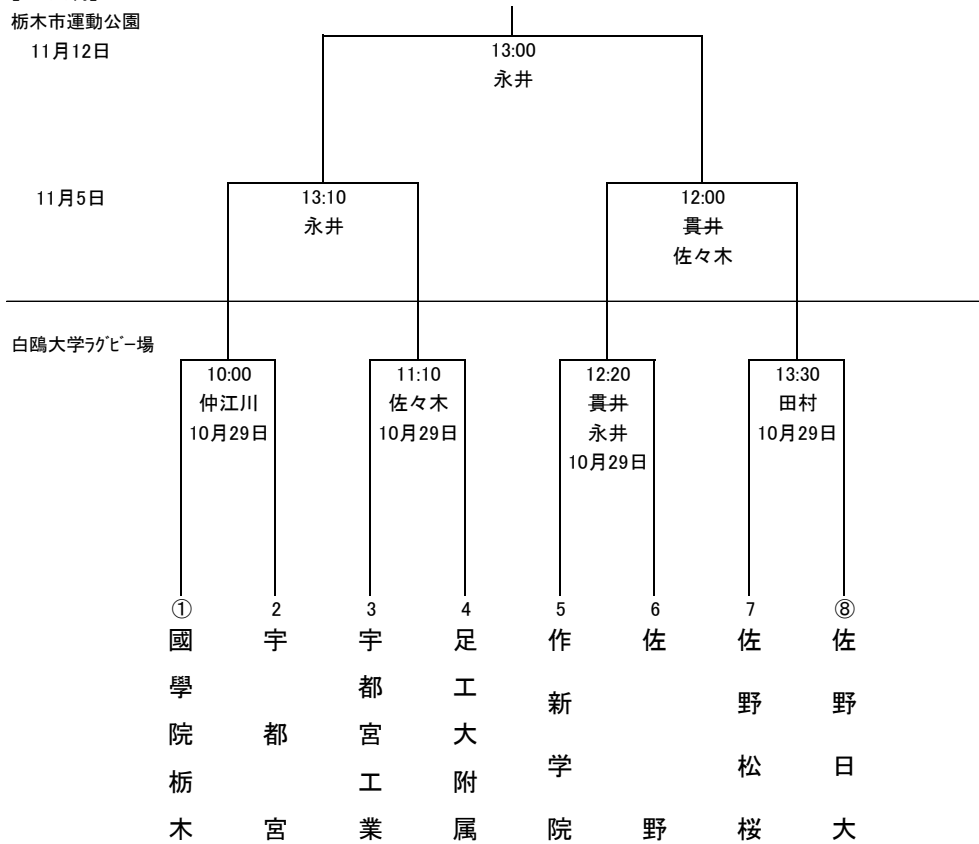

平成28年度 第96回全国高等学校 ラグビーフットボール栃木大会組合せ

1. 期 日 10月29日(土)、11月5日(土)、12日(土)
 2. 場 所 10月29日(土)白鷗大学ラグビー場
 11月5日(土)、12日(土)栃木市総合運動公園陸上競技場

【15人制】
 栃木市運動公園
 11月12日

- ※1 ○囲いはシード校を示す。
 ※2 枠内は上から キックオフ時刻・レフリーを示す。
 ※3 全試合30分ハーフ。